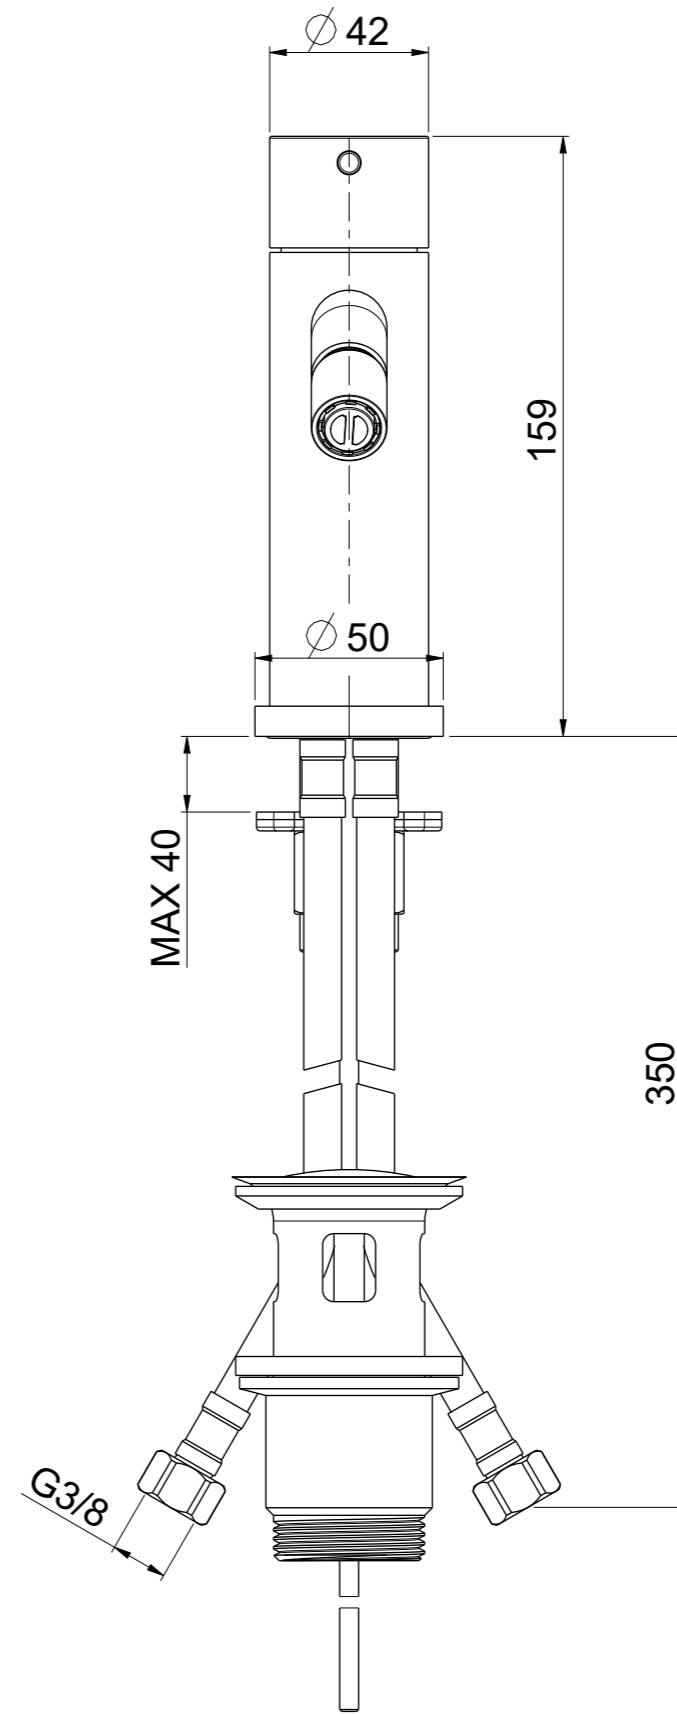

OIOLI
RUBINETTERIE
 e-mail: mattia@oioli.com
 Via Pul Stretta, 10/12 Tel. 0322 956338
 28024 Gozzano (No) Fax 0322 912094
 ITALY

DATA	24/4/2023	VERSIONE	PROGETTO	SCALA	CODICE DISEGNO	
DISEGNATORE	B.F.	1.4		1:2	OIMIBS005RO	
DESCRIZIONE	MISCELATORE BIDET MICRO					ARTICOLO
						MIBS005RO