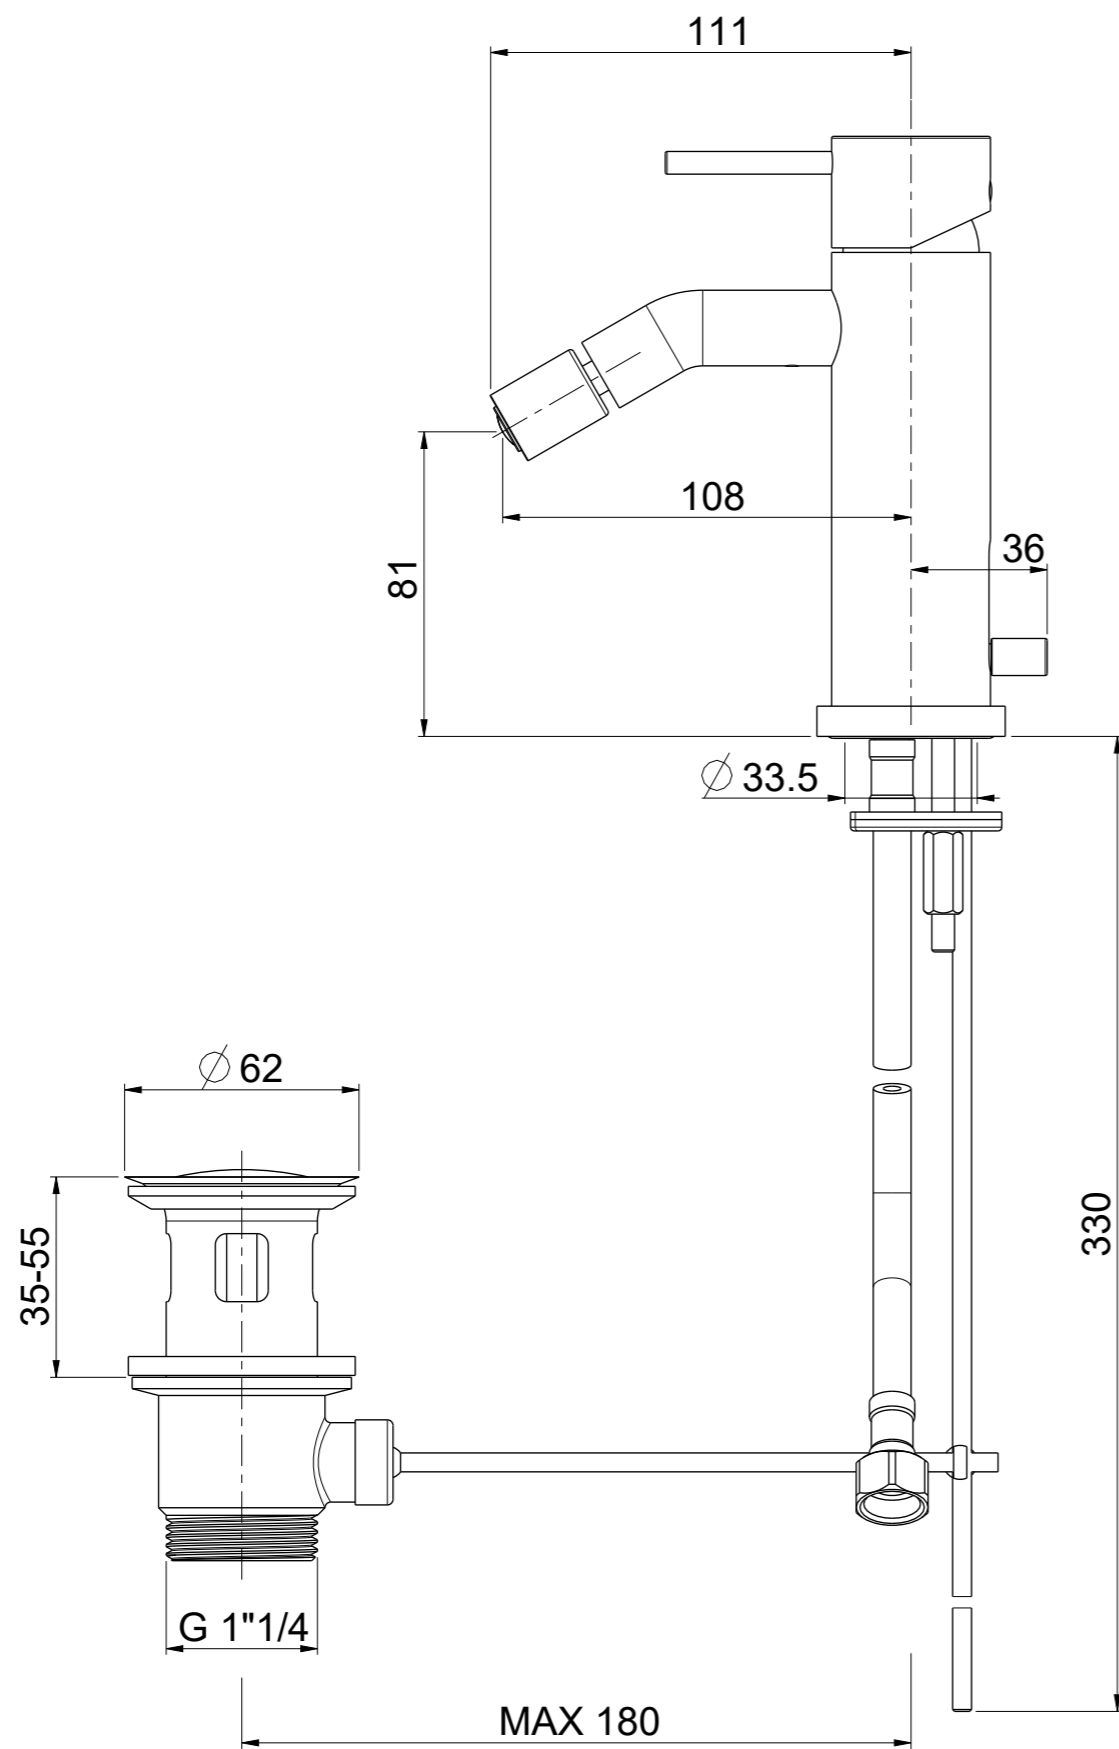

OIOLI
RUBINETTERIE
 e-mail: mattia@oioli.com
 Via Pul Stretta, 10/12 Tel. 0322 956338
 28024 Gozzano (No) Fax 0322 912094
 ITALY

DATA	24/4/2023	VERSIONE	PROGETTO	SCALA	CODICE DISEGNO	
DISEGNATORE	B.F.	1.4		1:2	OIMIBS005RO	
DESCRIZIONE	MISCELATORE BIDET MICRO					ARTICOLO
						MIBS005RO